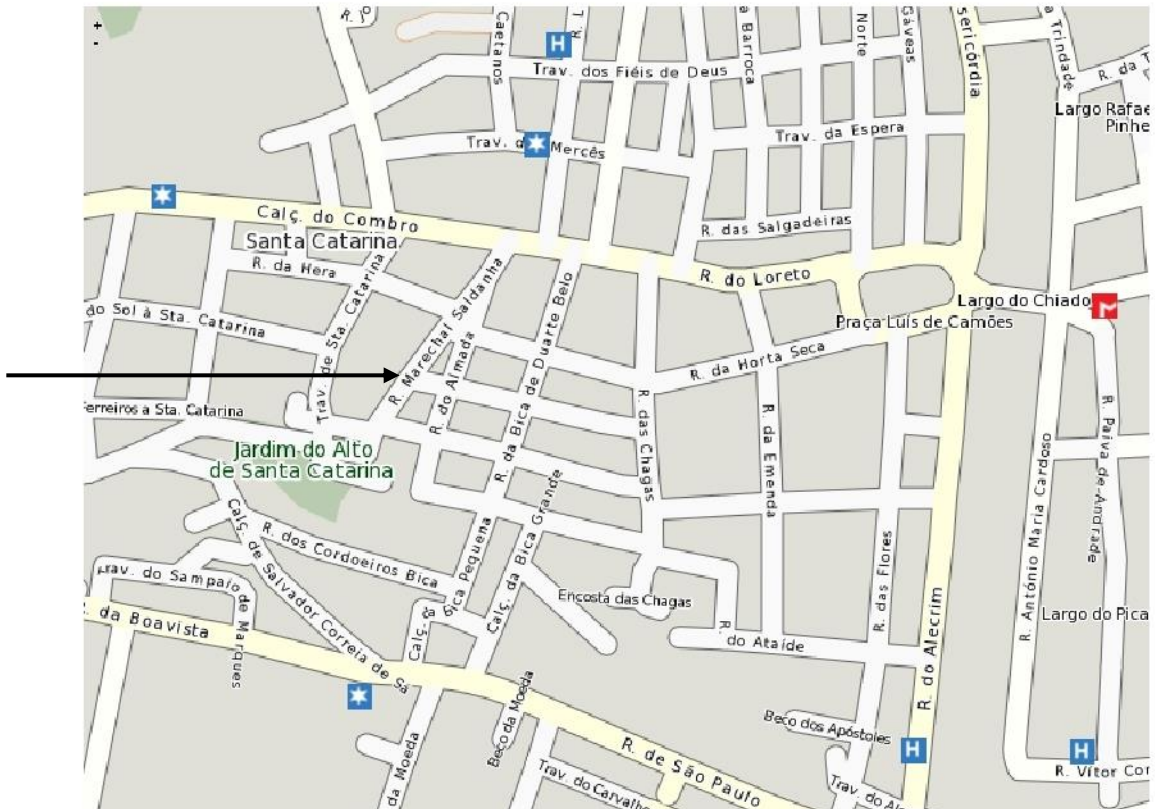

**Auditório da ANF (Associação Nacional de Farmácias), Lisboa**  
Rua Marechal Saldanha 1 (junto ao miradouro de Santa Catarina)

**Acessos** - Autocarros: 100 e 58 (Praça Luís Camões); Eléctricos: 28, Elevador da Bica; Metro: Chiado. Estacionamento: Parques de São Roque, Espaço Chiado e Largo Camões (pagos).

**Coordenadas GPS** - Latitude: N38 42' 36.3888" (38.710108)  
Longitude: W9 8' 49.3116" (-9.147031)